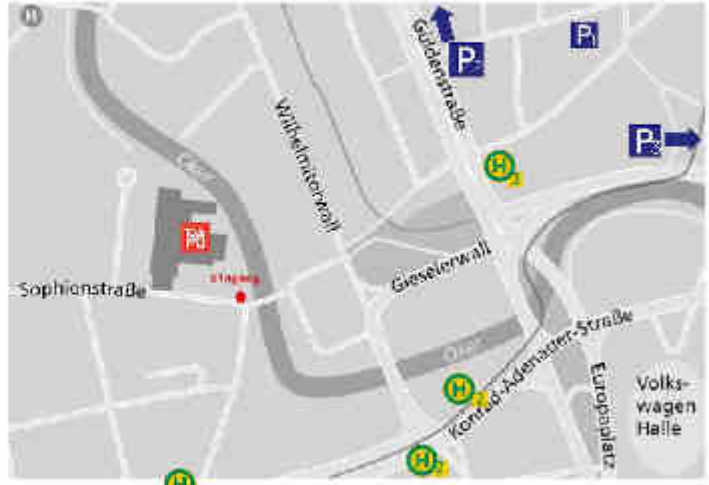

Bundesweit gab es über 1.500 Menschen in Schulen, Projekten, Initiativen, Vereinen, Beratungsstellen und Kommunen, die Bo(o)tschaften der Solidarität mit Geflüchteten weltweit entwickelt und gestaltet haben. Die gemeinschaftliche Installation aller Boote soll anlässlich des Weltflüchtlingstages am 20. Juni ein Zeichen für eine vielfältige Zivilgesellschaft und Solidarität mit inzwischen über 110 Millionen Geflüchteter in Berlin setzen.

- Begrüßung durch den AWO-Bezirksverband Braunschweig
- Rede des Präsidenten der Landesaufnahmebehörde Klaus Dierker
- Präsentation der sechs gestalteten XXL-Origamiboote
- Eröffnung der Ausstellung

- P** Parkhaus Steinstraße
- P** Tiefgarage Gieselerwall
- P** Parkhaus Wallstraße
- H** Haltestelle Luisestraße
- H** Haltestelle Europaplatz
- H** Haltestelle Südstraße

### Mit Bus und Bahn

In der Nähe befinden sich die Bus- und Straßenbahnhaltestellen **Luisestraße** und **Europaplatz**. Hier halten die Straßenbahnnummern **3** und **5**, sowie einige Buslinien. Von dort aus sind es circa 5-7 Minuten Fußweg. Zu der Bushaltestelle **Südstraße** sind es circa 10 Minuten Fußweg.

### Mit dem Auto

Auf dem Gelände stehen **keine Parkplätze** zur Verfügung. Es bieten sich die Parkhäuser in der **Steinstraße 2** (Parkhaus Steinstraße) oder **Güldenstraße 70** (Parkhaus Eiermarkt) an, von dort aus sind es circa 10 Minuten Fußweg bis zum TRAFO Hub.